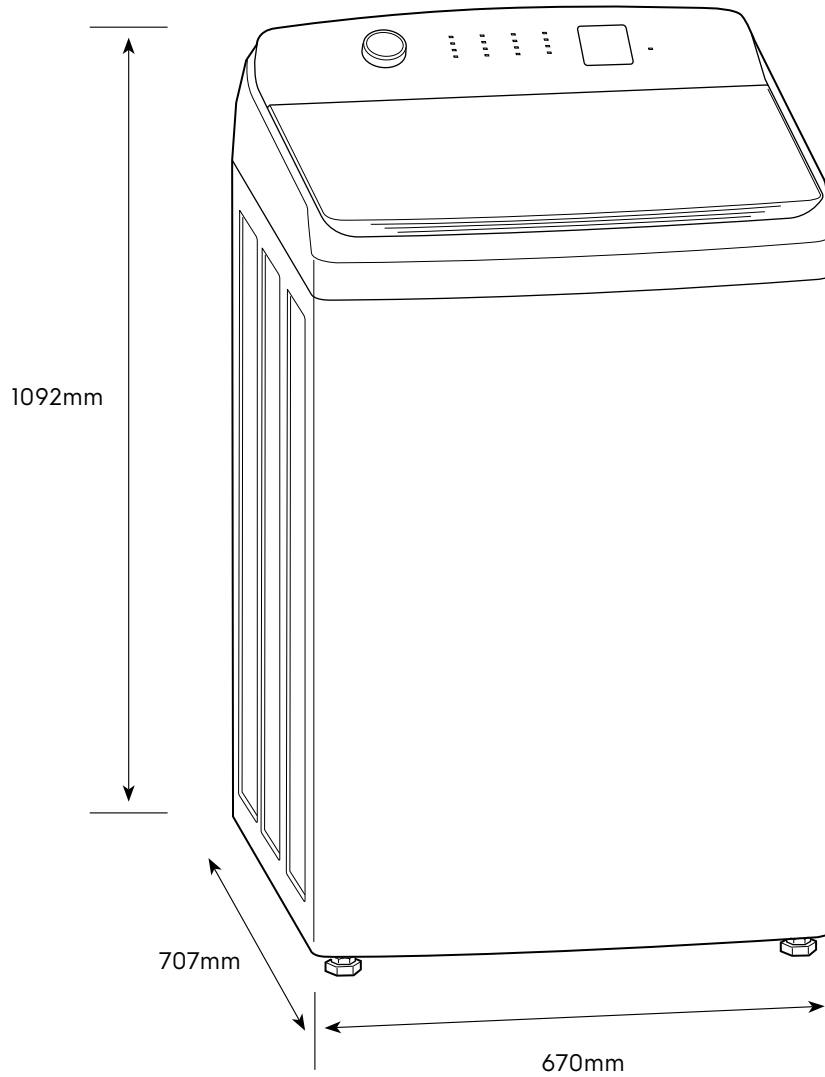

# Dimension Guide

## Top-load Washing Machine

**Model:**  
EWT1474M7SA

| Dimensions   |       |        |       |
|--------------|-------|--------|-------|
|              | width | height | depth |
| Product (mm) | 670   | 1092   | 707   |